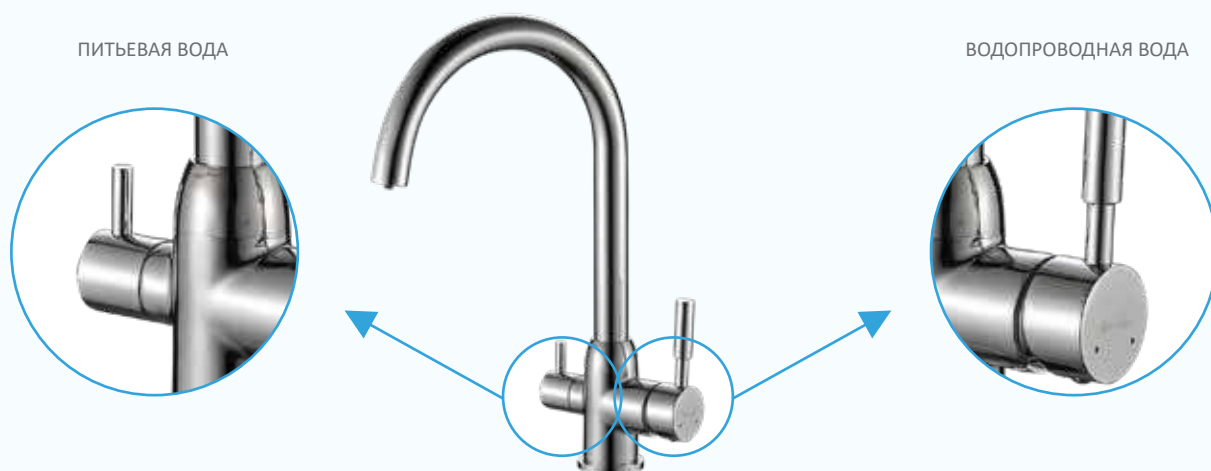

DVS1508-19: смеситель с боковым расположением триггера открытия-закрытия контура питьевой воды. С противоположной стороны смесителя расположена боковая ручка для регулировки напора и температуры технической воды.

СХЕМА РАБОТЫ

TRIGGER-КНОПОЧНЫЙ ПЕРЕКЛЮЧАТЕЛЬ
ПИТЬЕВОЙ ВОДЫ

DVS1508-19

Смеситель для питьевой воды с кнопочным переключателем

DVS1508-20 (латунь) и DVS1508-20T (нержавеющая сталь): смеситель с отдельными картриджами для питьевой и технической воды. В отличие от других смесителей DEVIDA, смеситель DVS1508-20T и его нижняя гайка изготовлены из нержавеющей стали. Смесители из нержавеющей стали не только экологичны, так как в них полностью отсутствует свинец, но и более неприхотливы — на их матовой поверхности малозаметны царапины, которые могут возникнуть в ходе эксплуатации.

СХЕМА РАБОТЫ

DVS1508-20T

Смеситель для питьевой воды

DVS1509-18W/N: смеситель для питьевой воды с белым или черным гибким изливом. Открытие/закрытие контуров питьевой и технической воды производится отдельными картриджами, расположенными по разные стороны корпуса смесителя. Питьевая вода проходит через латунный поворотный излив, служащий одновременно и держателем для гибкого излива технической воды. При необходимости гибкий излив можно вынуть из держателя и перенаправить струю технической воды в любое направление. Такое решение особенно удобно при наполнении и мытье высоких емкостей.